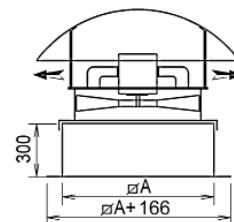

Souches de terrasse

CODE	DESIGNATION	DELAIS
VETJA035	SOUCHE TERRASSE TJ 350	
VETJA007	SOUCHE TERRASSE TJ 400	
VETJA008	SOUCHE TERRASSE TJ 450	
VETJA009	SOUCHE TERRASSE TJ 500	
VETJA010	SOUCHE TERRASSE TJ 600	
VETJA011	SOUCHE TERRASSE TJ 700	
VETJA012	SOUCHE TERRASSE TJ 762	
VETJA027	SOUCHE TERRASSE TJ 900	
VETJA028	SOUCHE TERRASSE TJ 1000