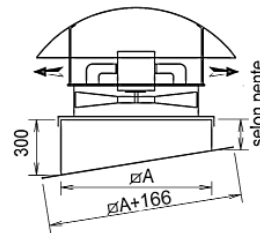

Souches de toiture

CODE	DESIGNATION	DELAIS
VETJA036	SOUCHE DE TOITURE TJ 350	
VETJA013	SOUCHE DE TOITURE TJ 400	
VETJA014	SOUCHE DE TOITURE TJ 450	
VETJA015	SOUCHE DE TOITURE TJ 500	
VETJA016	SOUCHE DE TOITURE TJ 600	
VETJA017	SOUCHE DE TOITURE TJ 700	
VETJA018	SOUCHE DE TOITURE TJ 762	
VETJA032	SOUCHE DE TOITURE TJ 900	
VETJA033	SOUCHE DE TOITURE TJ 1000