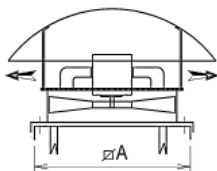

Dimensions

TJ	350	400	450	500	600	700	762	900	1000
A	450	500	550	600	700	800	850	1000	1100
B	400	465	505	555	610	700	795	945	1045

Cadres de scellement

CODE	DESIGNATION	DELAIS
VETJA037	CADRE DE SCELLEMENT TJ 350	
VETJA019	CADRE DE SCELLEMENT TJ 400	
VETJA020	CADRE DE SCELLEMENT TJ 450	
VETJA021	CADRE DE SCELLEMENT TJ 500	
VETJA022	CADRE DE SCELLEMENT TJ 600	
VETJA023	CADRE DE SCELLEMENT TJ 700	
VETJA024	CADRE DE SCELLEMENT TJ 762	
VETJA025	CADRE DE SCELLEMENT TJ 900	
VETJA026	CADRE DE SCELLEMENT TJ 1000	