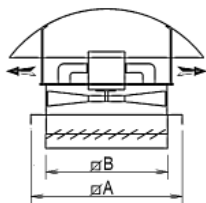

CODE	DESIGNATION	DELAIS
VETJA034	CLAPET ANTI-RETOUR TJ 350	
VETJA001	CLAPET ANTI-RETOUR TJ 400	
VETJA002	CLAPET ANTI-RETOUR TJ 450	
VETJA003	CLAPET ANTI-RETOUR TJ 500	
VETJA004	CLAPET ANTI-RETOUR TJ 600	
VETJA005	CLAPET ANTI-RETOUR TJ 700	
VETJA006	CLAPET ANTI-RETOUR TJ 762	
VETJA030	CLAPET ANTI-RETOUR TJ 900	
VETJA031	CLAPET ANTI-RETOUR TJ 1000	

Dimensions

TJ	350	400	450	500	600	700	762	900	1000
A	450	500	550	600	700	800	850	1000	1100
B	400	465	505	555	610	700	795	945	1045